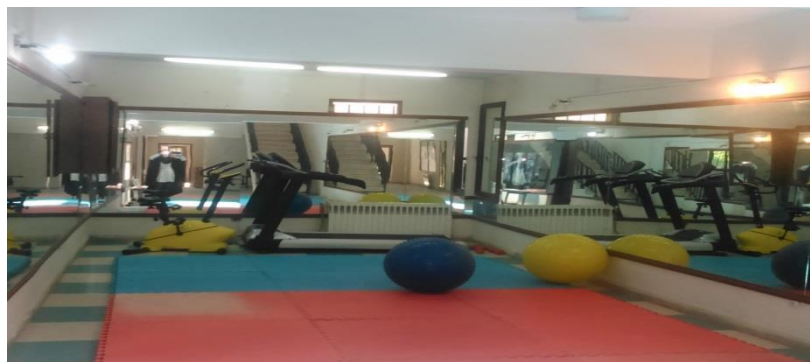

شناسنامه اماکن و فضاهای ورزشی دانشگاه خوارزمی

نام مکان : سالن رزمی خواهران (سالن انرژی)

نشانی : خوابگاه ۵ خواهران

مشخصات سالن

۱۰۰ متر مربع	مساحت کل
۷۰ متر مربع	مساحت فضای سرویس دهنده ورزشی
سال ۱۳۸۴	سال بهره برداری
روپاز	سرپوشیده ✓
۴ متر	ارتفاع فضای سرپوشیده

تاسیسات و تجهیزات فضای ورزشی :

توضیحات	ندارد	دارد	ویژگیها
استفاده از تاسیسات خوابگاه		✓	سرویس بهداشتی
۱ دستگاه		✓	هواکش
استفاده از تاسیسات خوابگاه		✓	دوش
-----	✓		رختکن
کولر ۶ هزار ۱ دستگاه		✓	سیستم سرمایشی
رادیاتور ۲۰ پره ۳ دستگاه		✓	سیستم گرمایشی
پارکت		✓	کفپوش
مहतایی با نور سفید (۱۲ عدد)		✓	نور مناسب
تردمیل و دوچرخه ثابت یک دستگاه		✓	سایر تجهیزات ورزشی

امکان رشته های ورزشی در سالن :

۲) آمادگی جسمانی	۱) پیلاتس
------------------	-----------

* مدیریت و نگهداری این مجموعه در اختیار مدیریت تربیت بدنی دانشگاه می باشد.

سالن رزمی خواهران